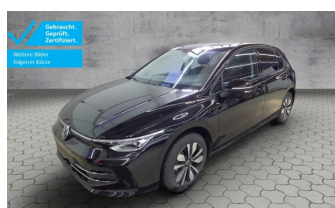

Nichtraucher Fahrzeug	Notbremsassistent
Notbremsassistent	Notbremsassistent
Notrufsystem	Notrufsystem
Notrufsystem	Pannenkitt
Pannenkitt	Pannenkitt
Qualitaetssiegel	Qualitaetssiegel
Qualitaetssiegel	Regensensor
Regensensor	Regensensor
Reifen-allwetterreifen	Reifen-allwetterreifen
Reifen-allwetterreifen	Reifendruckkontrollsystem
Reifendruckkontrollsystem	Reifendruckkontrollsystem
Schaltwippen	Schaltwippen
Schaltwippen	Servolenkung
Servolenkung	Servolenkung
Sitzheizung	Sitzheizung
Sitzheizung	Sprachsteuerung
Sprachsteuerung	Sprachsteuerung
Spurhalteassistent	Spurhalteassistent
Spurhalteassistent	Spurwechselassistent
Spurwechselassistent	Spurwechselassistent
Start Stop Automatik	Start Stop Automatik
Start Stop Automatik	Tagfahrlicht
Tagfahrlicht	Tagfahrlicht
Tempomat	Tempomat
Tempomat	Traktionskontrolle
Traktionskontrolle	Traktionskontrolle
Tuner oder Radio	Tuner oder Radio
Tuner oder Radio	USB
USB	USB
Verkehrszeichenerkennung	Verkehrszeichenerkennung
Verkehrszeichenerkennung	Wegfahrsperr
Wegfahrsperr	Wegfahrsperr
Zentralverriegelung	Zentralverriegelung
Zentralverriegelung	ambientes Licht
ambientes Licht	ambientes Licht
beheizbares Lenkrad	beheizbares Lenkrad
beheizbares Lenkrad	blendfreies fernlicht (matrix)
blendfreies fernlicht (matrix)	blendfreies fernlicht (matrix)
dab-radio	dab-radio
dab-radio	elektrische Seitenspiegel
elektrische Seitenspiegel	elektrische Seitenspiegel
induktionsladen Smartphones	induktionsladen Smartphones
induktionsladen Smartphones	mp3 Schnittstelle
mp3 Schnittstelle	mp3 Schnittstelle
umklappbarer Beifahrersitz	umklappbarer Beifahrersitz
umklappbarer Beifahrersitz	volldigitales Kombiinstrument
volldigitales Kombiinstrument	volldigitales Kombiinstrument

AutoCarl⁺
www.autocarl.de

Unsere Leistungsversprechen

- 360° Gebrauchtwagen-Check
- Qualitätszertifikat
- Gebrauchtwagengarantie
- Wartungsfreie
- Unfallchecks
- Finanzdienstleistungen
- Versicherungsgarantie
- Leasingangebote
- Mobilitätsgarantie
- Ersatzmobilität

Qualitätszertifikat

AutoCarl⁺

Ihr Volkswagen Partner
für Zertifizierte Gebrauchtwagen

ACC AutoCentrum Carl GmbH