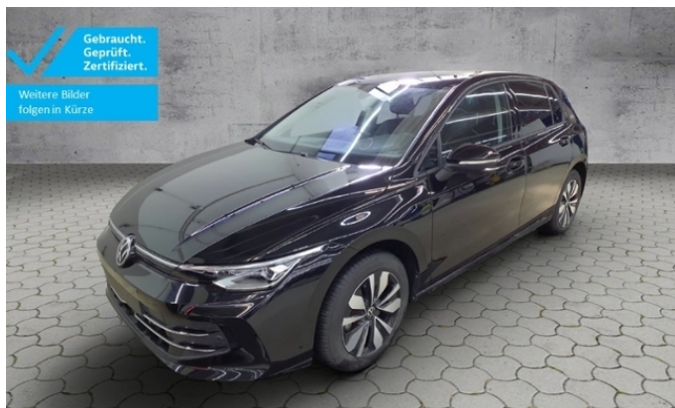

## VW Golf VIII Goal 1.5 eTSI DSG AHK/LED+/IDA/RFK

Ehem. Neupreis\*

**42.209,-€**

Ihre Ersparnis

**45 %**

Unser Angebotspreis:

**27.580,-€**

23.176,- € netto

### Schnellinformationen

Fahrzeugart	Jahreswagen	Klasse	Golf
Kategorie	Limousine	Hubraum	1498 cm <sup>3</sup>
Erstzulassung	07/2025	Außenfarbe	Schwarz
Laufleistung	9600 km	Innenfarbe	Schwarz
Leistung	110 kW (150 PS)	Innenausstattung	Stoff
Kraftstoffart	Benzin		
Getriebe	Automatik		