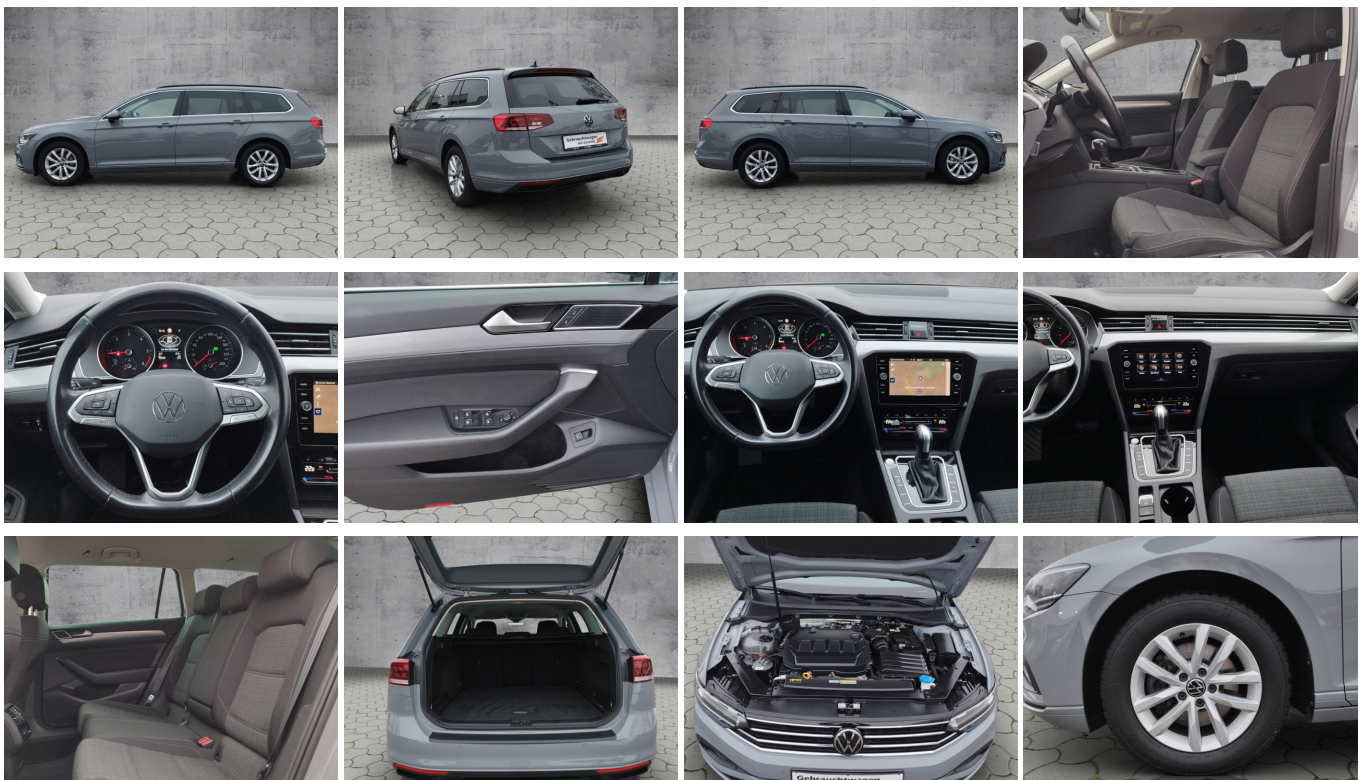

AutoCarl⁺
www.autocarl.de

Gebrauchtwagen
mit Garantie

Schnellinformationen

Fahrzeugart	Gebrauchtfahrzeug	Klasse	Passat Variant
Kategorie	Kombi	Hubraum	1968 cm ³
Erstzulassung	11/2022	Außenfarbe	Grau
Laufleistung	99900 km	Innenfarbe	Schwarz
Leistung	90 kW (122 PS)	Innenausstattung	Stoff
Kraftstoffart	Diesel		
Getriebe	Automatik		

4,9

CO₂-Emissionen (kombiniert) in g/km:

127,0

CO₂-Klasse:

D

Fahrzeugausstattung

ABS	Abstandstempomat
Berganfahrassistent	Bluetooth
Bordcomputer	Dachreling
ESP	Einparkhilfe
Einparkhilfe Kamera	Einparkhilfe Sensoren hinten
Einparkhilfe Sensoren vorne	Fensterheber
Fernlichtassistent	Freisprecheinrichtung
Geschwindigkeitsbegrenzungsanlage	Innenspiegel automatisch abbl.
Kindersitzbefestigung	Klimaautomatik
Klimaautomatik	Klimaautomatik 3 zonen
Kurvenlicht	Led-Scheinwerfer
Led-Tagfahrlicht	Lederlenkrad
Leichtmetallfelgen	Lichtsensor
Lordosenstütze	Massagesitz
Mittelarmlehne	Multifunktionslenkrad
Musikstreaming integriert	Müdigkeitswarnsystem
Navigationssystem	Nebelscheinwerfer
Nichtraucher Fahrzeug	Notbremsassistent
Notrufsystem	Qualitätsiegel
Regensensor	Reifendruckkontrollsystem
Schaltwippen	Servolenkung
Sitzheizung	Spurhalteassistent
Start Stop Automatik	Tagfahrlicht
Tempomat	Touchscreen
Traktionskontrolle	Tuner oder Radio
USB	Verkehrszeichenerkennung
W-lan	Wegfahrsperr
Zentralverriegelung	blendfreies fernlicht (matrix)
dab-radio	elektrische Seitenspiegel
induktionsladen Smartphones	mp3 Schnittstelle