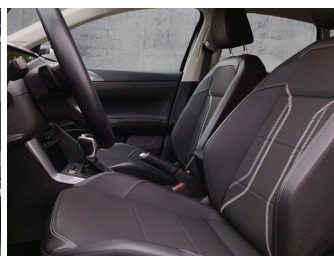

AutoCarl⁺
www.autocarl.de

Gebrauchtwagen
mit Garantie