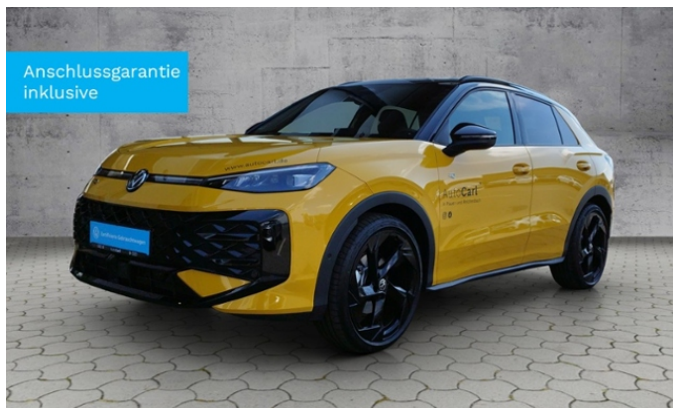

VW T-Roc 1.5 eTSI DSG R-LINE PANO/H&K/AHK/BLACK

Ehem. Neupreis*

49.025,-€

Ihre Ersparnis

31 %

Unser Angebotspreis:

39.980,-€

33.597,- € netto

19% MwSt ausweisbar

Fahrzeugnummer 589350

AutoCarl⁺
www.autocarl.de

Schnellinformationen

Fahrzeugart	Vorführfahrzeug	Klasse	T-Roc
Kategorie	SUV/Gelaendewagen/Pickup	Hubraum	1498 cm ³
Erstzulassung	04/2026	Außenfarbe	Gelb
Laufleistung	5000 km	Innenfarbe	Schwarz
Leistung	110 kW (150 PS)	Innenausstattung	Stoff
Kraftstoffart	Benzin		
Getriebe	Automatik		