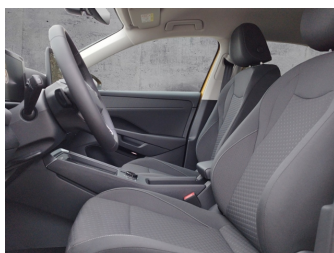

Fahrzeugausstattung

ABS	Abstandstempomat
Alarmanlage	Android auto
Apple carplay	Berganfahrassistent
Bluetooth	Bordcomputer
Dachreling	ESP
Einparkhilfe	Einparkhilfe Kamera
Einparkhilfe Sensoren hinten	Einparkhilfe Sensoren vorne
Einparkhilfe selbstlenkendes System	Fensterheber
Fernlichtassistent	Freisprecheinrichtung
Geschwindigkeitsbegrenzungsanlage	Innenspiegel automatisch abbl.
Isofix Beifahrer	Kindersitzbefestigung
Klimaautomatik	Klimaautomatik
Klimaautomatik 3 zonen	Kurvenlicht
Led-Scheinwerfer	Led-Tagfahrlicht
Lederlenkrad	Leichtmetallfelgen
Lichtsensor	Lordosenstütze
Mittelarmlehne	Multifunktionslenkrad
Müdigkeitswarnsystem	Nichtraucher Fahrzeug
Notbremsassistent	Notrufsystem
Pannenkitt	Qualitätsiegel
Regensensor	Reifen-sommerreifen
Reifendruckkontrollsystem	Schaltwippen
Servolenkung	Sitzheizung
Spurhalteassistent	Spurwechselassistent
Start Stop Automatik	Tagfahrlicht
Tempomat	Traktionskontrolle
Tuner oder Radio	USB
Verkehrszeichenerkennung	Wegfahrsperr
Winterpaket	Zentralverriegelung
ambientes Licht	beheizbares Lenkrad
blendfreies fernlicht (matrix)	dab-radio
elektrische Seitenspiegel	induktionsladen Smartphones
mp3 Schnittstelle	schlüssellose Zentralsverriegelung
umklappbarer Beifahrersitz	volldigitales Kombiinstrument

AutoCarl⁺
www.autocarl.de