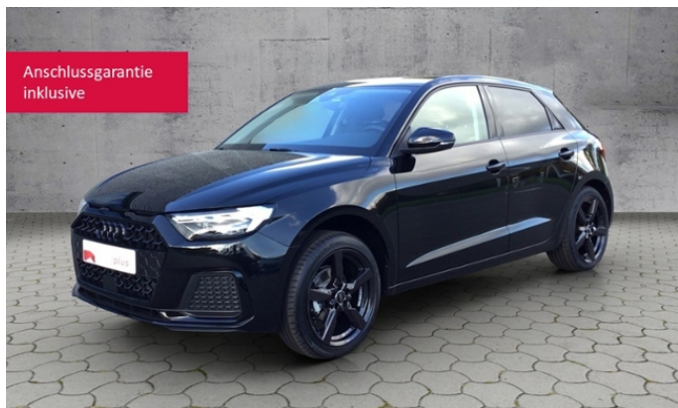

Audi A1 Sportback advanced 25 TFSI S-tronic 5JG/SHZ

Audi Zentrum Vogtland
www.autocarl.de

Audi Gebrauchtwagen
:plus

Ehem. Neupreis*

32.909,-€

Ihre Ersparnis

34 %

Unser Angebotspreis:

25.980,-€

21.832,- € netto

19% MwSt ausweisbar

Fahrzeugnummer 130980

Schnellinformationen

| | | | |
|---------------|-----------------|------------------|---------------------|
| Fahrzeugart | Vorführfahrzeug | Klasse | A1 |
| Kategorie | Kleinwagen | Hubraum | 999 cm ³ |
| Erstzulassung | 12/2025 | Außenfarbe | Schwarz |
| Laufleistung | 10000 km | Innenfarbe | Schwarz |
| Leistung | 70 kW (95 PS) | Innenausstattung | Stoff |
| Kraftstoffart | Benzin | | |
| Getriebe | Automatik | | |